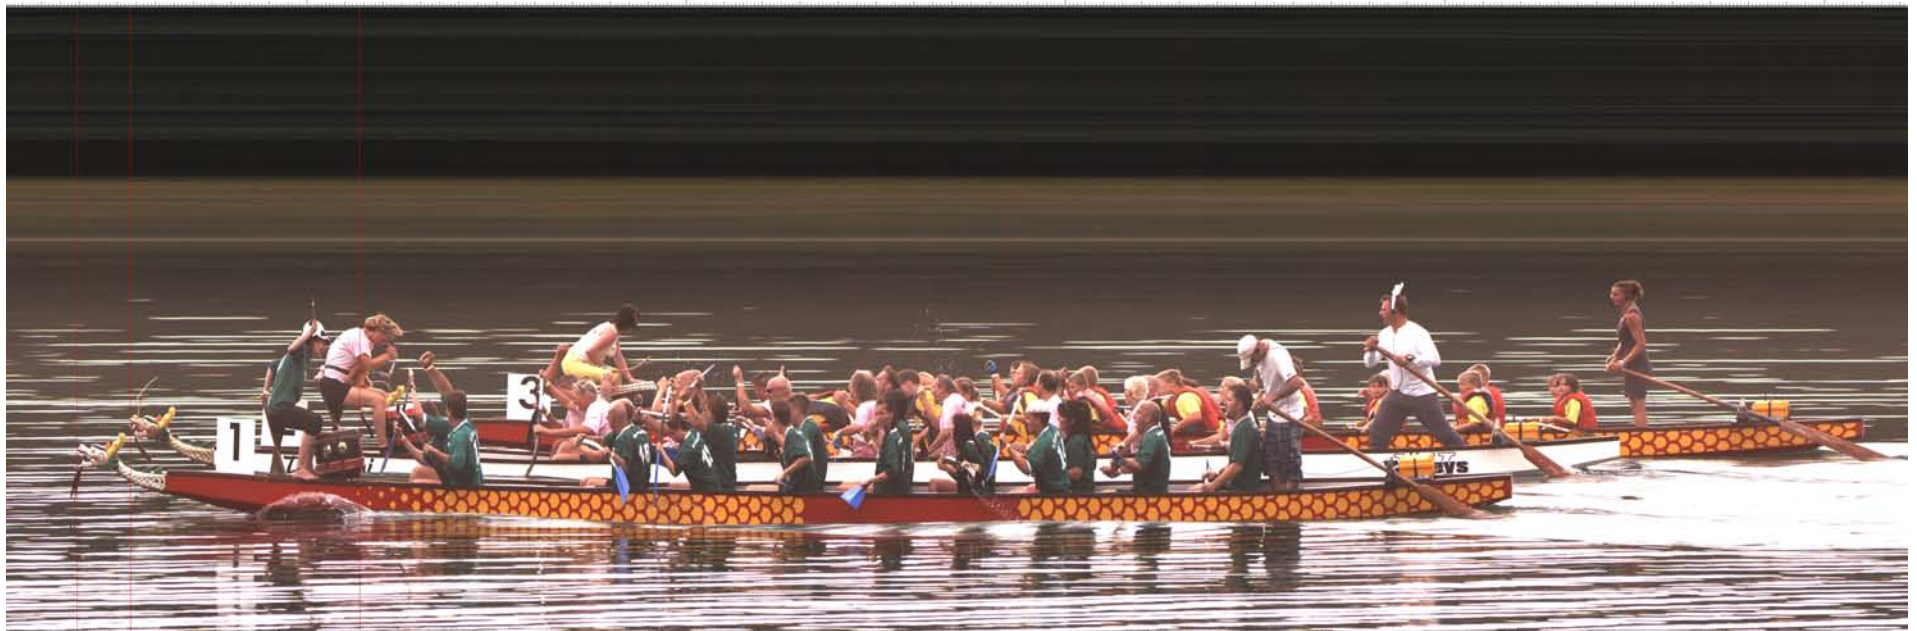

| Rang | SN# | Bahn | Team | Zeit | Bemerkungen |
|------|-----|------|------------------------|-----------|-------------|
| 1. | 24 | 1 | SV Biesenthal 90 e. V. | 00:57.395 | |
| 2. | 18 | 2 | Hoppelhasen | 00:57.535 | |
| 3. | 5 | 3 | Wukeys Kidds | 00:58.139 | |